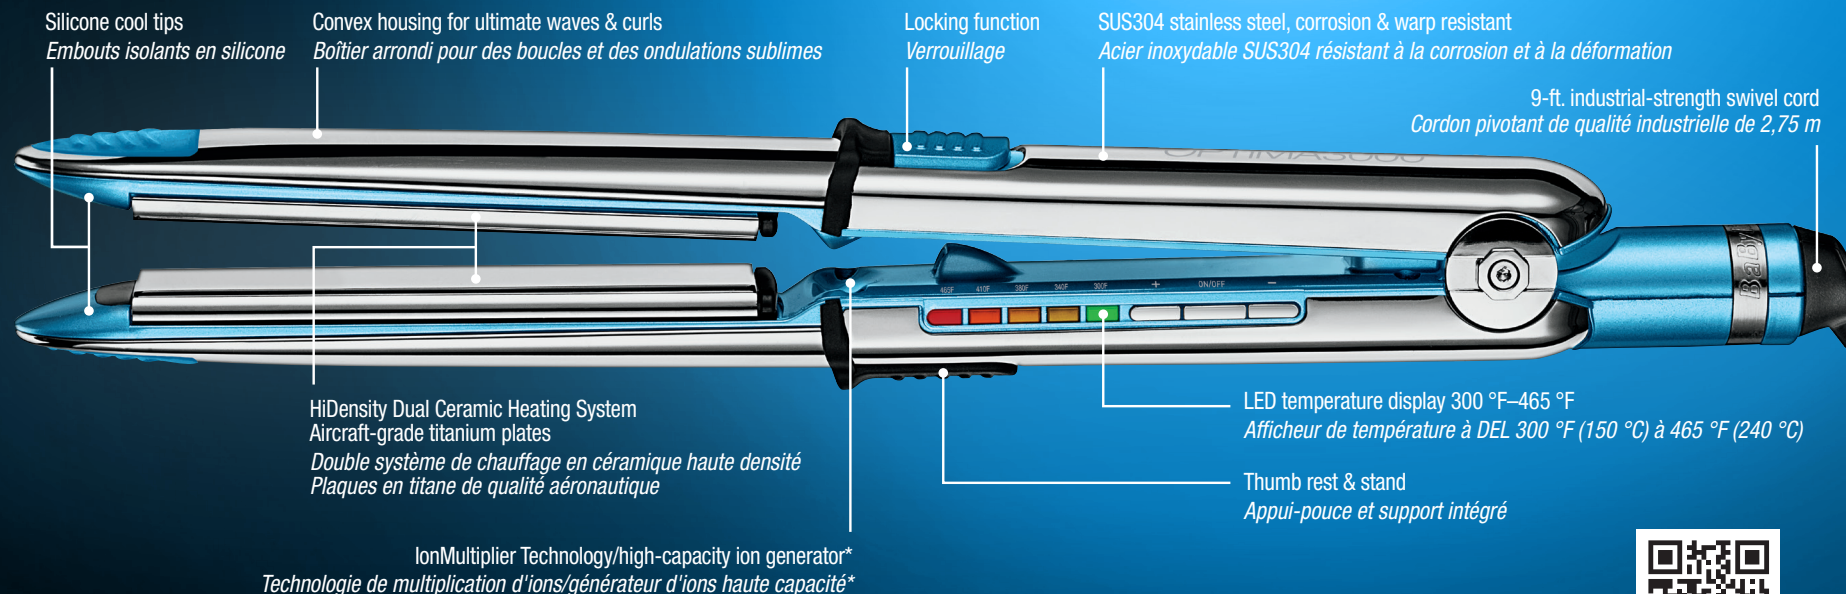

BaBylissPRO
Nano Titanium
OPTIMA3000™

BABNT3000C (1 1/4" - 32 mm)

BaBylissPRO
Nano Titanium
OPTIMA3100™

BABNT3100C (1" - 25 mm)

**30 DAY
MONEY-BACK
GUARANTEE**

**GARANTIE DE
REMBOURSEMENT
DE 30 JOURS**

**STRAIGHTEN, WAVE OR CURL
LISSEZ, ONDULEZ ET BOUCLEZ**

Silicone cool tips
Embouts isolants en silicone

Convex housing for ultimate waves & curls
Boîtier arrondi pour des boucles et des ondulations sublimes

Locking function
Verrouillage

SUS304 stainless steel, corrosion & warp resistant
Acier inoxydable SUS304 résistant à la corrosion et à la déformation

9-ft. industrial-strength swivel cord
Cordon pivotant de qualité industrielle de 2,75 m

HiDensity Dual Ceramic Heating System
Aircraft-grade titanium plates
*Double système de chauffage en céramique haute densité
Plaques en titane de qualité aéronautique*

IonMultiplier Technology/high-capacity ion generator*
Technologie de multiplication d'ions/générateur d'ions haute capacité*

LED temperature display 300 °F–465 °F
Afficheur de température à DEL 300 °F (150 °C) à 465 °F (240 °C)

Thumb rest & stand
Appui-pouce et support intégré

optima3000.ca

**FIRST AGAIN! NO WARP...
UNE AUTRE PRIMEUR ! RÉSISTE À LA DÉFORMATION...**

**4 YEAR
LIMITED WARRANTY
GARANTIE LIMITÉE DE
4 ANS**

**465 °F
(240 °C)**