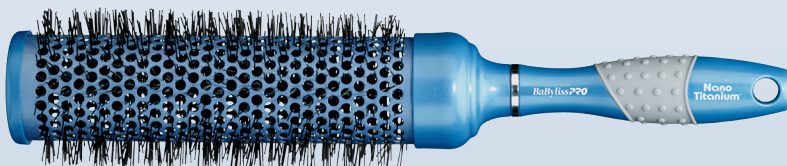

BABNTMBTR3 (44 mm)

Nylon bristles offer maximum control
Poils de nylon pour un contrôle optimal

BABNTMBBP (32 mm)

Boar bristles and nylon bristles with ball tips
Poils de sanglier avec extrémités des poils dotées de petites boules