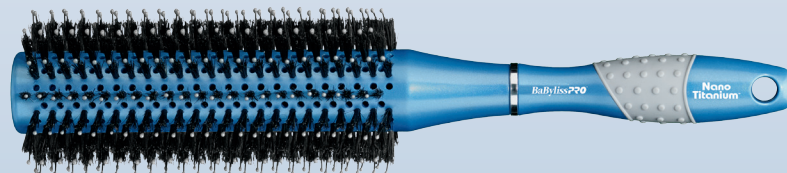

Nano Titanium

by **BaBylissPRO**
par

straight | waves | volume

Smooth and straighten or create soft waves.
Ideal for blow dry styling all hair types.

lisses | ondulations | volume

Ces brosses permettent de lisser et défriser ou de créer des ondulations aérées.
Idéales pour la mise en plis par thermobrossage pour tous types de cheveux.

MEGA STYLER

designed 4 speed
conçue pour gagner du temps

Nano-titanium brushes

- Extra-long vented barrel for styling large sections of hair in less time
- Heat-resistant, anti-static bristles
- Rubberized non-slip grip handle

Brosses en nano-titane

- Le tube extra-long ventilé permet un débit d'air optimal, ce qui accélère le temps de séchage
- Poils thermostables et antistatiques
- Poignée caoutchoutée antidérapante

BABNTMBBN (32 mm)

Boar/Nylon bristles
Poils de sanglier/nylon

BABNTMBTR3 (44 mm)

Nylon bristles offer maximum control
Poils de nylon pour un contrôle optimal

BABNTMBBP (32 mm)

Boar bristles and nylon bristles with ball tips
Poils de sanglier avec extrémités des poils dotées de petites boules

BaBylissPRO®

ELEVATE THE ART OF STYLING! ELEVEZ L'ART DE LA COIFFURE !

Wood blow-dry brushes

- Designed for easy flow through the hair
- Flexible nylon bristles with epoxy ball tips
- Natural, one piece, wood handle
- Anti-static and does not pull

Brosses en bois pour brushing

- Conçues pour glisser facilement dans les cheveux
- Poils en nylon flexibles munis d'embouts avec petites boules d'époxy
- Poignée naturelle en bois, en un seul morceau
- Anti-statique et ne tirent pas les cheveux

BABWB25C (25 mm)

For ear length, fine hair
Pour les cheveux fins, d'une longueur aux oreilles

BABWB35C (35 mm)

For chin length, fine to normal hair
Pour les cheveux normaux à fins, d'une longueur au menton

BABWB45C (45 mm)